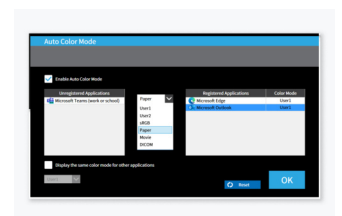

Wijs een specifieke weergavemodus toe aan afzonderlijke toepassingen.