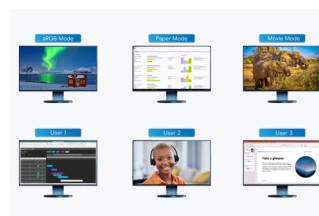

IDEAAL VOOR HOT-DESKING

Color Briefcase: overal toegang tot uw eigen instellingen

Neem uw individuele instellingen met u mee als u uw laptop of tablet op wisselende werkplekken aansluit op een moderne EIZO-monitor. Uw instellingen worden automatisch overgenomen als u uw laptop met een USB-C-kabel aansluit op een monitor die Screen InStyle ondersteunt. Zo profiteert u op kantoren met wisselende bureaus of bij het thuiswerken van meer comfort en kunt u efficiënter aan de slag.

WEERGAVEMODI DEFINIËREN

Automatische kleurmodus

Met de automatische kleurmodus kunt u een specifieke weergavemodus toewijzen aan afzonderlijke toepassingen. Zodra u een toepassing opent, schakelt het beeldscherm automatisch over naar de daarvoor ingestelde modus.

Wanneer u bijvoorbeeld een tekstverwerkingsprogramma gebruikt, schakelt de monitor meteen over naar de Paper-modus. Voor het bewerken van foto's kunt u bijvoorbeeld de sRGB-modus instellen.

Alleen verkrijgbaar voor Windows.

Monitoren in netwerken

Controle door beheerders

SERVER TOEPASSING

Screen InStyle Server

Met de servertoepassing Screen InStyle Server kunnen systeembeheerders alle monitoren en PC's in een netwerk instellen en beheren. Met Screen InStyle Server kunnen weergave- of energiebesparingsinstellingen van gedefinieerde doelmonitoren centraal worden ingesteld. De op een browser gebaseerde software helpt bovendien bij efficiënt asset management, omdat asset informatie via aangesloten monitoren en PC's kan worden bekeken.