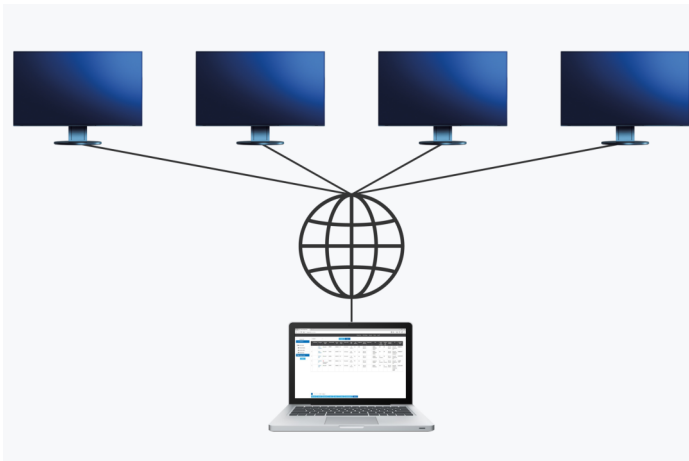

Monitoren in netwerken

Controle door beheerders

SERVER TOEPASSING

Screen InStyle Server

Met de servertoepassing Screen InStyle Server kunnen systeembeheerders alle monitoren en PC's in een netwerk instellen en beheren. Met Screen InStyle Server kunnen weergave- of energiebesparingsinstellingen van gedefinieerde doelmonitoren centraal worden ingesteld. De op een browser gebaseerde software helpt bovendien bij efficiënt asset management, omdat asset informatie via aangesloten monitoren en PC's kan worden bekeken.

Alleen beschikbaar voor Windows.

Lees hier meer over [Screen InStyle Server](#).