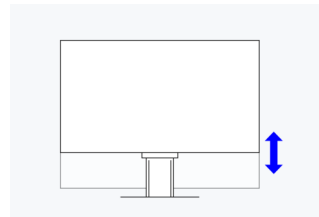

Ontspiegeling: meer beeld, minder reflectie

De S1934 heeft een optimaal ontspiegeld displayoppervlak. Doordat weerspiegelingen door de verstrooiing van gereflecteerd licht tot een minimum worden beperkt, voorkomt de S1934 overbelasting van de ogen. Dit gaat vermoeidheid van de ogen tegen en voorkomt geforceerde houdingen voor de monitor, die veel mensen aannemen om verblindingseffecten te voorkomen.

Ergonomische voet

Ergonomisch en stabiel: de verstelbare standaard heeft ergonomie hoog in het vaandel staan. U kunt de monitor draaien, zwenken en kantelen op de manier die voor uw rug, nek en zithouding het meest comfortabel is. Hij kan traploos in hoogte worden veresteld en tot bijna aan het bureau of de voet van de standaard worden neergelaten. Hierdoor kunt u de bovenste rij beelden ergonomisch onder ooghoogte plaatsen.