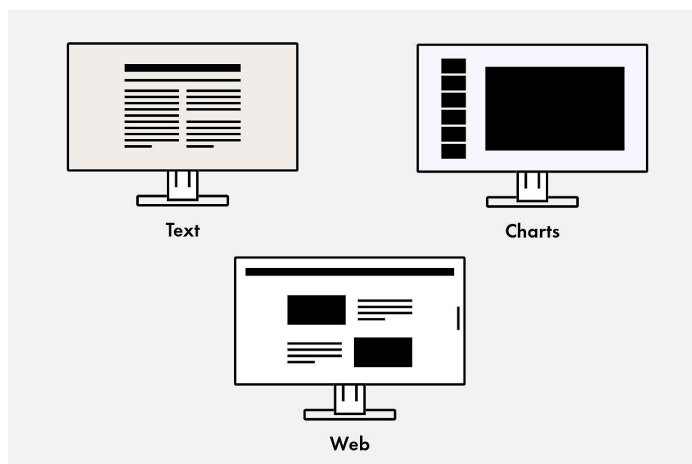

Ergonomische voet

Ergonomisch en stabiel: de verstelbare standaard heeft ergonomie hoog in het vaandel staan. U kunt de monitor draaien, zwenken en kantelen op de manier die voor uw rug, nek en zithouding het meest comfortabel is. Hij kan traploos in hoogte worden veresteld en tot bijna aan het bureau of de voet van de standaard worden neergelaten. Hierdoor kunt u de bovenste rij beelden ergonomisch onder ooghoogte plaatsen.

Hoogte
100 mm

Kantelen
Tussen 0° voorwaarts en 30° achterwaarts

Draaien
35°

Rotatie
rechtsom

Software en bedieningsgemak

De uitrusting om comfortabel te werken

Geoptimaliseerde kleurweergave met één druk op de knop

Aansluitingsmogelijkheden

Beste connectiviteit

Eén monitor, veel verschillende aansluitingen

Gemakkelijker kan het niet: de meeste eindapparaten die u hebt, zoals pc, laptop, muis, toetsenbord of koptelefoon, kunt u rechtstreeks op de monitor aansluiten. De monitor beschikt namelijk over verschillende signaalinterfaces en aansluitingen. Het dagelijks werk wordt daarvoor veel gemakkelijker en u hebt bovendien een opgeruimd bureau.