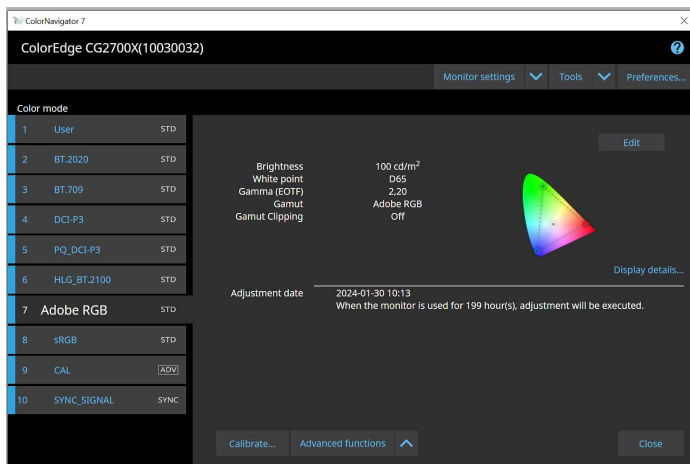

Met slepen-en-neerzetten geeft u in Quick Color Match alle vereiste instellingen voor de monitor, bewerkingssoftware en printer op. Voor het snel en eenvoudig afstemmen van de weergave op de monitor op het afdrukresultaat.

IN ENKELE MUISKLIKKEN

Snel en eenvoudig kleurenbeheer

Zelfs de beste computerhardware kan kleuren niet correct weergeven als de instellingen van de hardware niet afgestemd zijn op die van de software. De instellingen van de monitor, fotobewerkingssoftware en printer moeten allemaal overeenkomen. Als een van deze instellingen niet klopt, komt de weergave op de monitor niet overeen met het uiteindelijke afdrukresultaat.

Met Quick Color Match hoeft de gebruiker alleen nog het te gebruiken papier te selecteren: de software past de kleureinstellingen aan zodat de gebruiker met slechts enkele muisklikken de weergave op de monitor kan aanpassen aan het afdrukresultaat.

EIZO ColorNavigator of Quick Color Match?

Welke software is de juiste keuze voor jouw workflow?

ColorNavigator

ColorNavigator is software voor het kalibreren van monitoren / een professioneel programma dat talloze instelsopties biedt voor hardwarekalibratie van ColorEdge-monitors. ColorNavigator is enerzijds voor beginners gemakkelijk te gebruiken, maar kan anderzijds ook complexe kalibratieprocessen aan. De instellingen van de fotobewerkingsssoftware of de printer hebben geen invloed op ColorNavigator.