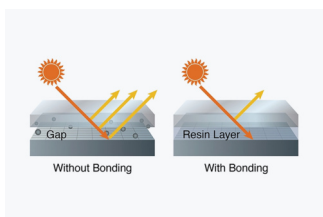

Beeldkwaliteit

Nauwkeurigheid, helderheid, contrast en scherpste

Optical bonding

Op schepen en offshore-installaties moeten monitoren gemakkelijk af te lezen en betrouwbaar zijn, zelfs in zonlicht. De DuraVision MDF2701W biedt optical bonding om de zichtbaarheid en duurzaamheid in maritieme omgevingen te verbeteren. Bij optical bonding vult een kunstharslaag de ruimte tussen de LCD-module en het dekglas van de monitor. Dit verhoogt de lichttransmissie van de backlight van de monitor en vermindert de reflectie van het scherm door omgevingslicht, wat resulteert in uitstekende zichtbaarheid. De volledige oppervlakteverlijming voorkomt ook beslaan als gevolg van condensatie, wat een bedreiging vormt voor conventionele schermen in omgevingen met extreme temperatuurschommelingen. De optical bonding wordt door EIZO in de eigen clean-room uitgevoerd en garandeert de hoogste kwaliteit.

Met optical bonding behoudt het scherm een hoge leesbaarheid, zelfs in vergelijking met een helderdere monitor zonder bonding. Volgens interne tests van EIZO zou een monitor zonder hechting een helderheid van 1160 cd/m² moeten hebben om een vergelijkbare leesbaarheid te bereiken, wat de DuraVision MDF2701W dankzij de hechting al bereikt met 350 cd/m². Dit is vooral gunstig bij gebruik bij daglicht.

Meer informatie over optical bonding