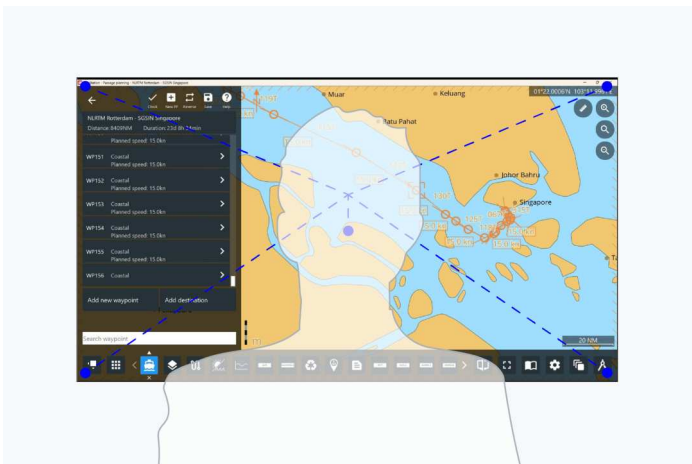

Hoog contrast en hoge kleurgetrouwheid vanuit elke kijkhoek

Het VA-panel met grote kijkhoek zorgt ervoor dat het contrast vanuit elke willekeurige kijkhoek nauwelijks afneemt en er slechts minimale kleurafwijkingen optreden. Hierdoor worden tot in de hoeken van het beeldscherm een exacte kleurweergave en heldere beelden gerealiseerd.