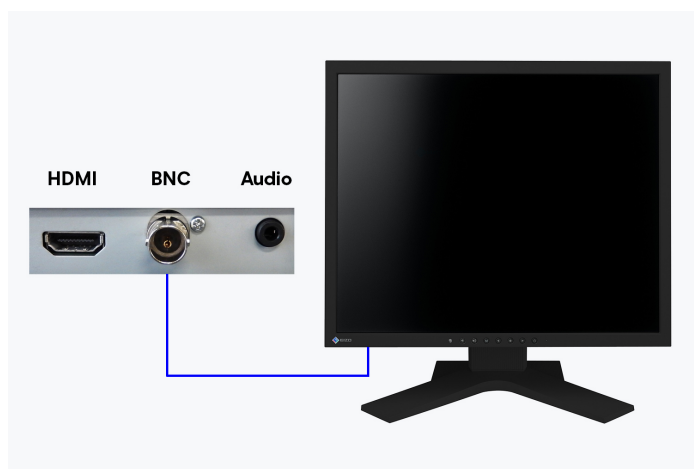

[→ Product Website](#)

De FDF1903-A is een overtuigende monitor in het 19-inchsegment met een klassieke beeldverhouding van 5:4 en signaalingsangen voor videobeveiligingsystemen. Zijn HDMI-ingang ondersteunt resoluties tot Full HD. De composietingang (BNC) wordt gebruikt om analoge videobewakingsapparatuur zoals camera's of recorders aan te sluiten. De FDS1903-A ondersteunt de PAL-, SECAM- en NTSC-standaard.

Aansluitingsmogelijkheden Beste connectiviteit

Diverse interfaces voor PC en video

De PC kan op een HDMI-ingang worden aangesloten voor de ontvangst van signalen van een digitale bron, bijvoorbeeld een HDD-recorder. De composietingang (BNC) wordt gebruikt om analoge videobewakingsapparatuur en bewakingscamera's aan te sluiten. De monitor ondersteunt NTSC-, PAL- en SECAM-signalen.

Comfortabele bediening Uitrusting om comfortabel te werken

Met overscan of normale weergave

De monitor ondersteunt een overscan-weergave, maar ook een normale weergave. De normale weergave geeft 100% van het beeld weer en is ideaal voor reguliere video-signalen. De overscan-weergave geeft 95% van het beeld weer – de niet-relevante tv-sigitaalgegevens aan de randen van het beeld worden hierbij verwijderd.