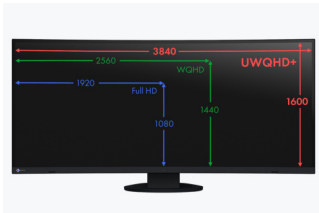

Design

Een goed figuur op ieder bureau

Veel ruimte, comfortabel uitzicht

Met zijn royale brede werkoppervlak in 24:10-verhouding en met een diagonaal van 37,5 inch – bijna één meter – is de EV3895 een monitor die indruk maakt. Met 3840 x 1600 pixels (UWQHD+) is de resolutie bijna drie keer zo groot als die van een Full HD-monitor. Op het enorme display is alle ruimte om meerdere toepassingen tegelijk weer te geven, zodat een tweede monitor overbodig wordt.

Het curved design ondersteunt een comfortabele blik op uw werk. Aan de rand van een display wordt de afstand tussen de ogen en de weergave normaal gesproken groter, wat u vooral goed kunt merken als u dichtbij uw monitor zit. In tegenstelling tot een standaard vlakke monitor zorgt het curved design ervoor dat ook de zijkanten van uw weergave goed in beeld blijven.

Ultrawide-resolutie