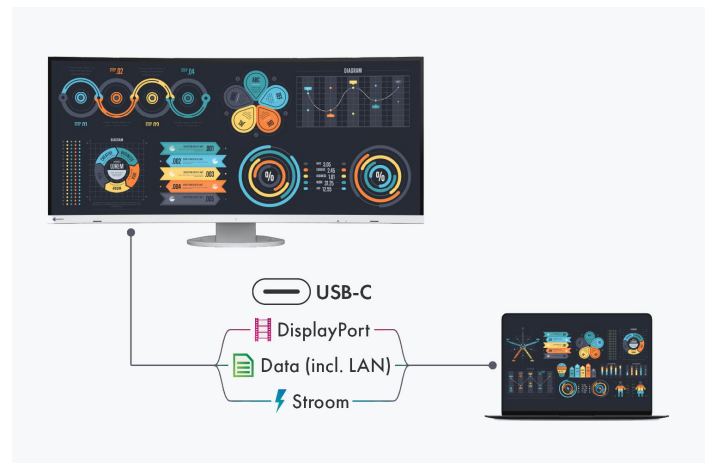

De behuizing is verkrijgbaar in elegant zwart of fris wit, natuurlijk met bijpassende kabels in exact dezelfde wittint.

Opgeruimd kabelbeheer

Met allerlei aansluitmogelijkheden heeft u ook allerlei kabels. Toch heeft u met de EV3895 geen last van kabelchaos, want de monitor is uitgerust met een handige kabelgoot en een afneembare afdekplaat aan de achterzijde. Hiermee blijft de achterkant van het apparaat strak geordend, zodat het doordachte design helemaal af is.

Aansluitingsmogelijkheden

Beste connectiviteit

Eén monitor, veel verschillende aansluitingen

Gemakkelijker kan het niet: de meeste eindapparaten die u hebt, zoals pc, laptop, muis, toetsenbord of koptelefoon, kunt u rechtstreeks op de monitor aansluiten. De monitor beschikt namelijk over verschillende signaalinterfaces en aansluitingen. Het dagelijks werk wordt daarvoor veel gemakkelijker en u hebt bovendien een opgeruimd bureau.

De meest moderne connectiviteit met USB-C

Eén USB-C-kabel levert alles: video- en audiosignalen, een gegevensoverdracht inclusief netwerksignaal, voeding voor aangesloten apparaten en nog veel meer. De EV3895 werkt als centraal dockingstation, waarop u uw laptop snel en eenvoudig kunt aansluiten. Dit is iedere keer weer handig als u vaak wisselt tussen verschillende werkplekken of tussen werken op kantoor en thuiswerken.

STABIELE NETWERKVERBINDING

LAN-poort

De monitor heeft een eigen LAN-poort voor een stabiele netwerkverbinding per kabel. U hoeft uw laptop of computer alleen nog maar via een USB-kabel aan te sluiten op de EV3895 om via de monitor toegang te krijgen tot het netwerksignaal. Dit is vooral handig bij nieuwere laptops, waarin geen LAN-poort meer is ingebouwd. Met deze aansluiting is de stabiele gegevensoverdracht die bijvoorbeeld vereist is voor een videovergadering geen enkel probleem. Als netwerkapparaat heeft de monitor zijn eigen MAC-adres.