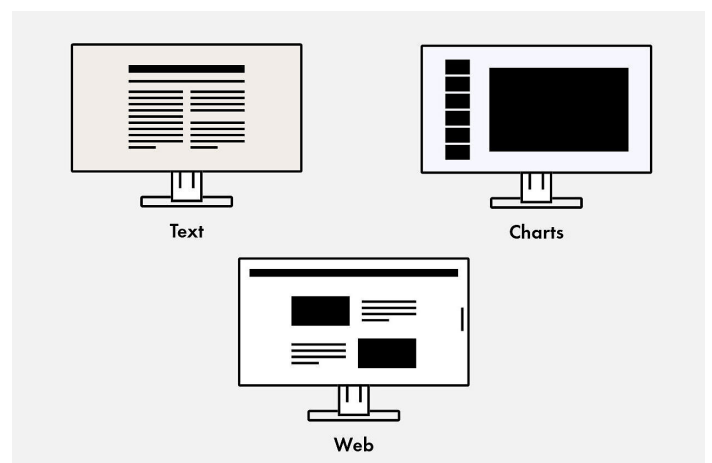

Geoptimaliseerde kleurweergave met één druk op de knop

Vooraf ingestelde kleurmodi optimaliseren het bekijken van afbeeldingen, tekst of video's. Want het maakt verschil of u een video bekijkt, een foto bekijkt, op internet surft of teksten schrijft. Met één druk op de knop stelt u de respectievelijke preset in voor helderheid, gammacorrectie en kleurtemperatuur. Een voorbeeld: de papiermodus simuleert het aangename contrast van bedrukt papier, waardoor lezen gemakkelijker wordt voor de ogen en vermoeidheid wordt voorkomen.