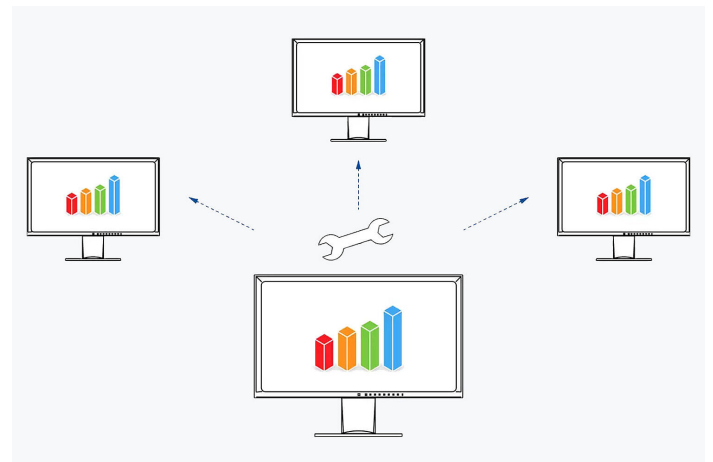

BEDRIJFSBREDE STANDAARDINSTELLING Monitor Configurator

Vermindering van de werklast voor beheerders: Met de software kunt u een standaardinstelling maken voor alle relevante monitorinstellingen. Deze opstelling kan via het lokale netwerk naar de aangesloten monitoren worden gedistribueerd en vergemakkelijkt zo het uitrolproces.