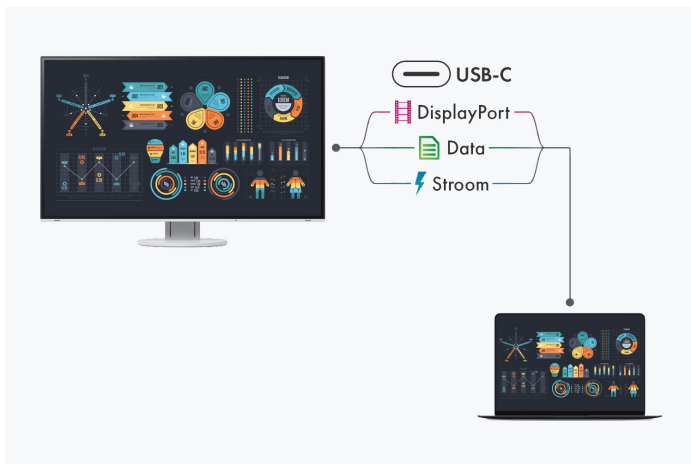

Aansluitingsmogelijkheden

Beste connectiviteit

De meest moderne connectiviteit met USB-C

Eén USB-C-kabel levert alles: video- en audiosignalen, een snelle gegevensoverdracht, voeding voor aangesloten apparaten en nog veel meer. En, heel handig: de 60 W via USB-C laadt kleine computers of notebooks op. Zo houdt u ruimte over op uw bureau, want een extra adapter wordt overbodig.

De monitor beschikt over compatibiliteit via USB-C met de volgende apparaten.

Eén monitor, veel verschillende aansluitingen

Gemakkelijker kan het niet: de meeste eindapparaten die u hebt, zoals pc, laptop, muis, toetsenbord of koptelefoon, kunt u rechtstreeks op de monitor aansluiten. De monitor beschikt namelijk over verschillende signaalinterfaces en aansluitingen. Het dagelijks werk wordt daarvoor veel gemakkelijker en u hebt bovendien een opgeruimd bureau.