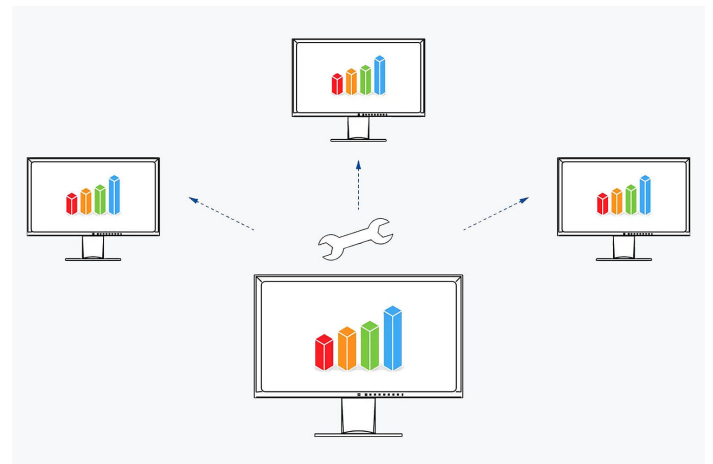

BEDRIJFSBREDE STANDAARDINSTELLING

Monitor Configurator

Vermindering van de werklast voor beheerders: Met de software kunt u een standaardinstelling maken voor alle relevante monitorinstellingen. Deze opstelling kan via het lokale netwerk naar de aangesloten monitoren worden gedistribueerd en vergemakkelijkt zo het uitrolproces.