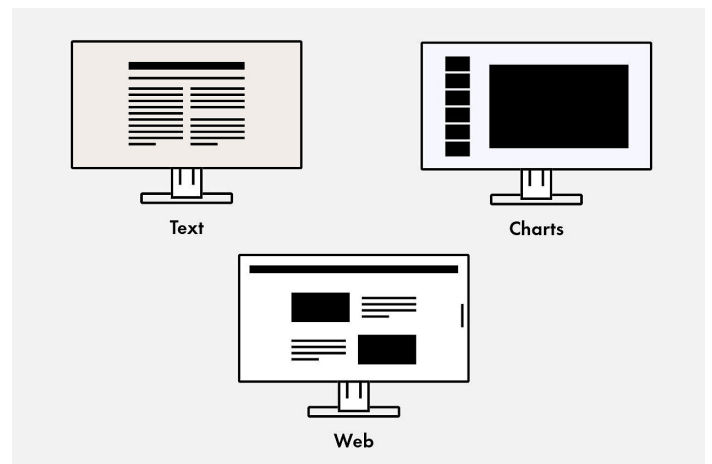

Geoptimaliseerde kleurweergave met één druk op de knop

Voraf ingestelde kleurmodi optimaliseren het bekijken van afbeeldingen, tekst of video's. Want het maakt verschil of u een video bekijkt, een foto bekijkt, op internet surft of teksten schrijft. Met één druk op de knop stelt u de respectievelijke preset in voor helderheid, gammacorrectie en kleurtemperatuur. Een voorbeeld: de papiermodus simuleert het aangename contrast van bedrukt papier, waardoor lezen gemakkelijker wordt voor de ogen en vermoeidheid wordt voorkomen.