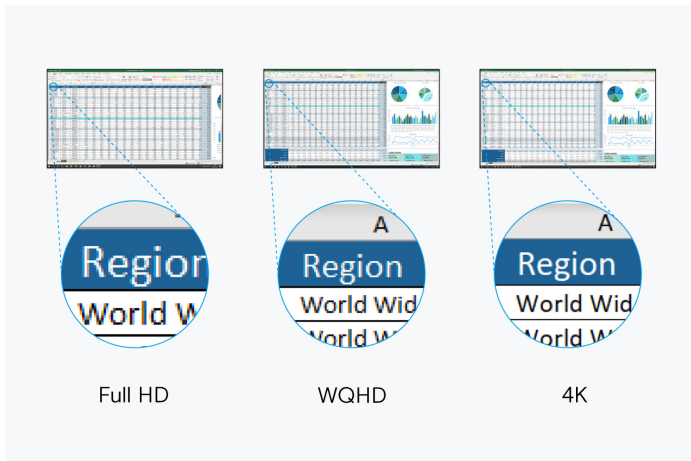

Beeldkwaliteit

Nauwkeurigheid, helderheid, contrast en scherpte

Resolutie van 4K voor haarscherpe teksten en afbeeldingen

Of u de FlexScan EV3285 nu voor CAD-, kantoor- of video-toepassingen gebruikt, de monitor met een resolutie van 4K Ultra HD vergemakkelijkt uw werk met zijn uitzonderlijke weergavekwaliteit. De 31,5-monitor heeft een native resolutie van 3840 x 2160 (4K UHD) pixels en 140 ppi (pixels per inch), zodat teksten en graphics duidelijker en scherper dan ooit zijn.

Optimale beeldkwaliteit dankzij IPS-panel

De monitor levert een uitstekende beeldkwaliteit die is gebaseerd op drie pijlers: excellente resolutie van 3840 x 2160 (4K UHD) pixels, maximaal contrast van 1300:1 en een stabiele helderheid met tot 350 cd/m². Dat betekent: U geniet van haarscherpe tekstcontouren, stralende illustraties en heldere beelden. Dankzij de hoogwaardige IPS-panels met LED-backlight blijven contrasten en kleuren vanuit elke kijkhoek stabiel.