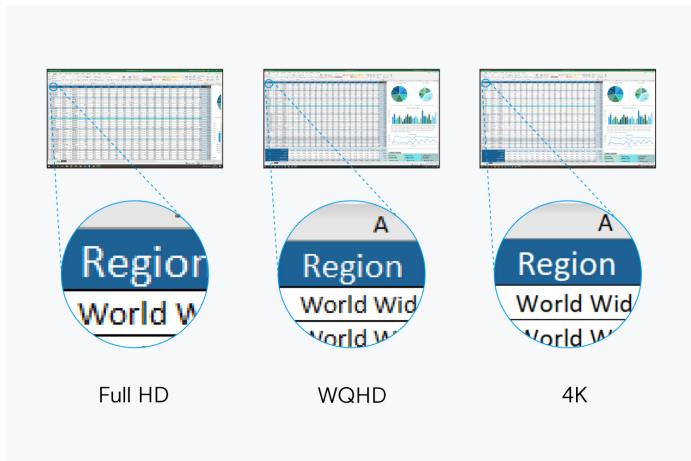

Beeldkwaliteit

Nauwkeurigheid, helderheid, contrast en scherpte

Resolutie van 4K voor haarscherpe teksten en afbeeldingen

Of u de FlexScan EV2785 nu voor CAD-, kantoor- of video-toepassingen gebruikt, de monitor met een resolutie van 4K Ultra HD vergemakkelijkt uw werk met zijn uitzonderlijke weergavekwaliteit. De 27-monitor heeft een native resolutie van 3840 x 2160 (4K UHD) pixels en 163 ppi (pixels per inch), zodat teksten en graphics duidelijker en scherper dan ooit zijn.

Optimale beeldkwaliteit dankzij IPS-panel

De monitor levert een uitstekende beeldkwaliteit die is gebaseerd op drie pijlers: excellente resolutie van 3840 x 2160 (4K UHD) pixels, maximaal contrast van 1300:1 en een stabiele helderheid met tot 350 cd/m². Dat betekent: U geniet van haarscherpe tekstcontouren, stralende illustraties en heldere beelden. Dankzij de hoogwaardige IPS-panels met LED-backlight blijven contrasten en kleuren vanuit elke kijkhoek stabiel.