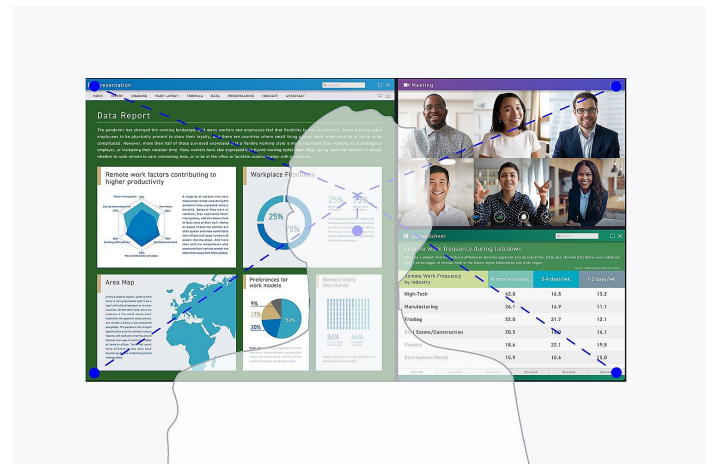

[→ Product Website](#)

[→ Video afspeellijst](#)

De hoge beeldkwaliteit en het gebruiksgemak van USB-C maken de FlexScan EV2785 tot de ideale displayoplossing voor professionele kantoor- of CAD-toepassingen. Dankzij een Ultra HD-resolutie van 3840 x 2160 pixels en een pixeldichtheid van 163 ppi biedt hij een uitstekende beeldkwaliteit en haarscherpe afbeeldingen en teksten. Video-, audio- en USB-signalen kunnen gelijktijdig met een maximale bandbreedte tot 5 Gbit/s worden overgedragen via de USB-C-poort. Bovendien kan de monitor een vermogen van maximaal 60 watt leveren aan andere apparaten. Zo kunnen notebooks en tablets eenvoudig via de USB-C-kabel worden opgeladen zonder dat hiervoor een extra voedingsadapter nodig is. Met het moderne, vrijwel randloze design is de nieuwe monitor bovendien prachtig om te zien. Aan de zijkanten en aan de bovenkant is de schermrand slechts 1 mm breed en aan de onderkant 5,8 mm. Hierdoor is het model zeer geschikt voor multi-monitoroplossingen.

Beeldkwaliteit

Nauwkeurigheid, helderheid, contrast en scherpte

Resolutie van 4K voor haarscherpe teksten en afbeeldingen

Of u de FlexScan EV2785 nu voor CAD-, kantoor- of video-toepassingen gebruikt, de monitor met een resolutie van 4K Ultra HD vergemakkelijkt uw werk met zijn uitzonderlijke weergavekwaliteit. De 27-monitor heeft een native resolutie van 3840 x 2160 (4K UHD) pixels en 163 ppi (pixels per inch), zodat teksten en graphics duidelijker en scherper dan ooit zijn.

Optimale beeldkwaliteit dankzij IPS-panel

De monitor levert een uitstekende beeldkwaliteit die is gebaseerd op drie pijlers: excellente resolutie van 3840 x 2160 (4K UHD) pixels, maximaal contrast van 1300:1 en een stabiele helderheid met tot 350 cd/m². Dat betekent: U geniet van haarscherpe tekstcontouren, stralende illustraties en heldere beelden. Dankzij de hoogwaardige IPS-panels met LED-backlight blijven contrasten en kleuren vanuit elke kijkhoek stabiel.