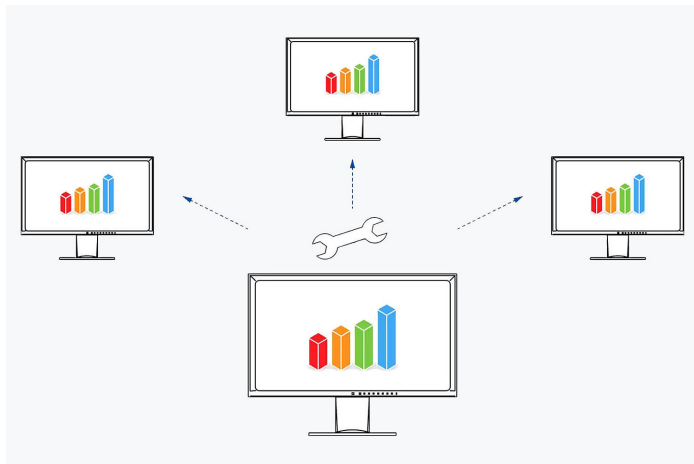

MONITORCONTROLE EN -BEHEER IN HET NETWERK

Screen InStyle Server

Systeembeheerders kunnen monitoren die in het netwerk zijn aangesloten en waarop Screen InStyle is geïnstalleerd, centraal beheren en controleren met behulp van de Screen InStyle Server-toepassing. Dit optimaliseert het stroomverbruik en vereenvoudigt het beheer van de monitoren.

[Meer informatie over Screen InStyle Server vindt u hier](#)

BEDRIJFSBREDE STANDAARDINSTELLING

Monitor Configurator

Vermindering van de werklast voor beheerders: Met de software kunt u een standaardinstelling maken voor alle relevante monitorinstellingen. Deze opstelling kan via het lokale netwerk naar de aangesloten monitoren worden gedistribueerd en vergemakkelijkt zo het uitrolproces.