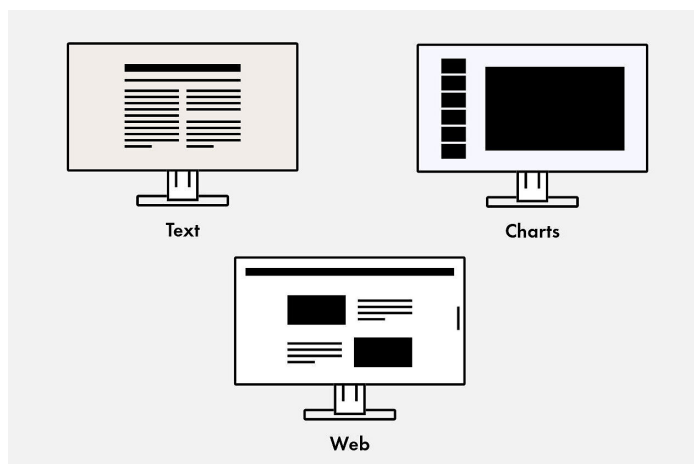

Design

Een goed figuur op ieder bureau

Elegant design

Een monitor die er goed uitziet, kan een belangrijke bijdrage leveren aan een prettige werksfeer. Het vrijwel bezelloze design van de ergonomisch ontworpen monitor past heel natuurlijk in uw werkomgeving, ongeacht of u op kantoor werkt of thuis. De behuizing is verkrijgbaar in elegant zwart of fris wit, natuurlijk met bijpassende kabels in exact dezelfde wittoon.

Software en bedieningsgemak

De uitrusting om comfortabel te werken

Geoptimaliseerde kleurweergave met één druk op de knop

Vooraf ingestelde kleurmodi optimaliseren het bekijken van afbeeldingen, tekst of video's. Want het maakt verschil of u een video bekijkt, een foto bekijkt, op internet surft of teksten schrijft. Met één druk op de knop stelt u de respectievelijke preset in voor helderheid, gammacorrectie en kleurtemperatuur. Een voorbeeld: de papiermodus simuleert het aangename contrast van bedrukt papier, waardoor lezen gemakkelijker wordt voor de ogen en vermoeidheid wordt voorkomen.

Ook de op de gebruiker gerichte luidsprekers en alle bedieningselementen zijn in de schermrand ondergebracht. Hierdoor sluiten ze op een gebruiksvriendelijke manier aan op het vlakke, bijna randloze design van de monitor.

Picture-by-Picture: alles op een rij

Met de modus Picture-by-Picture kunt u verschillende signaalbronnen naast elkaar weergeven op één monitor. Hierbij kunt u zelf bepalen welk signaal er op de linkerhelft van het display wordt weergegeven, en welk signaal rechts.