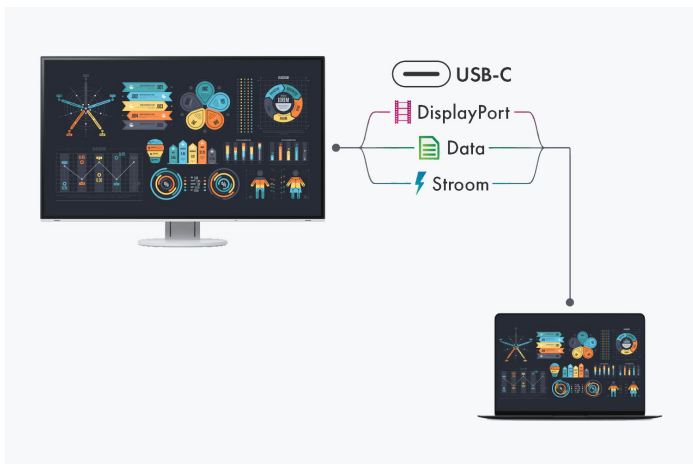

Aansluitingsmogelijkheden

Beste connectiviteit

De meest moderne connectiviteit met USB-C

Eén USB-C-kabel levert alles: video- en audiosignalen, een snelle gegevensoverdracht, voeding voor aangesloten apparaten en nog veel meer. En, heel handig: de 60 W via USB-C laadt kleine computers of notebooks op. Zo houdt u ruimte over op uw bureau, want een extra adapter wordt overbodig.

De monitor beschikt over compatibiliteit via USB-C met de volgende apparaten.

Eén monitor, veel verschillende aansluitingen

Gemakkelijker kan het niet: de meeste eindapparaten die u hebt, zoals pc, laptop, muis, toetsenbord of koptelefoon, kunt u rechtstreeks op de monitor aansluiten. De monitor beschikt namelijk over verschillende signaalinterfaces en aansluitingen. Het dagelijks werk wordt daarvoor veel gemakkelijker en u hebt bovendien een opgeruimd bureau.