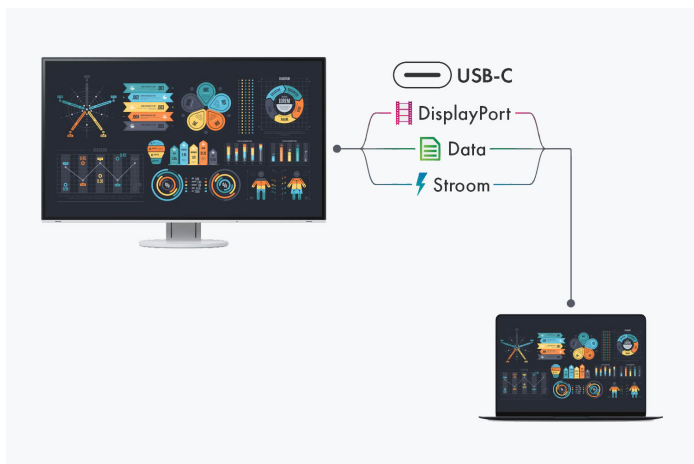

Aansluitingsmogelijkheden

Beste connectiviteit

De meest moderne connectiviteit met USB-C

Eén USB-C-kabel levert alles: video- en audiosignalen, een snelle gegevensoverdracht, voeding voor aangesloten apparaten en nog veel meer. En, heel handig: de 70 W via USB-C laadt kleine computers of notebooks op. Zo houdt u ruimte over op uw bureau, want een extra adapter wordt overbodig.

We hebben een kleine selectie van verschillende apparaten en de compatibiliteit tussen monitor en computer voor u getest en beschreven [op de internationale EIZO-website](#).

Eén monitor, veel verschillende aansluitingen

Gemakkelijker kan het niet: de meeste eindapparaten die u hebt, zoals pc, laptop, muis, toetsenbord of koptelefoon, kunt u rechtstreeks op de monitor aansluiten. De monitor beschikt namelijk over verschillende signaalinterfaces en aansluitingen. Het dagelijks werk wordt daarvoor veel gemakkelijker en u hebt bovendien een opgeruimd bureau.