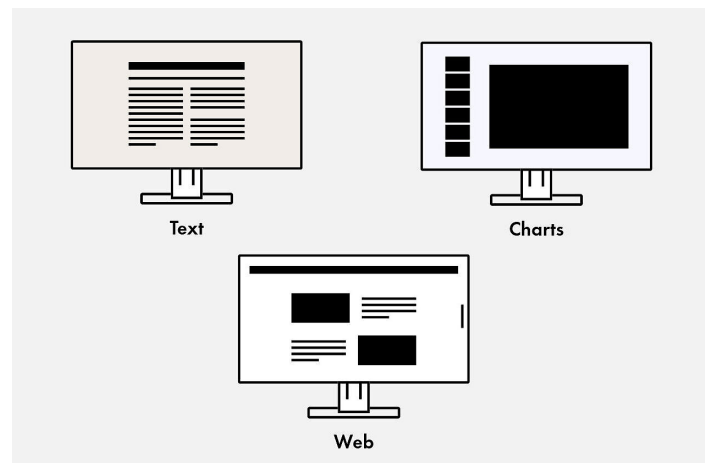

Geoptimaliseerde kleurweergave met één druk op de knop

Vooraf ingestelde kleurmodi optimaliseren het bekijken van afbeeldingen, tekst of video's. Want het maakt verschil of u een video bekijkt, een foto bekijkt, op internet surft of teksten schrijft. Met één druk op de knop stelt u de respectievelijke preset in voor helderheid, gammacorrectie en kleurtemperatuur. Een voorbeeld: de papiermodus simuleert het aangename contrast van bedrukt papier, waardoor lezen gemakkelijker wordt voor de ogen en vermoeidheid wordt voorkomen.