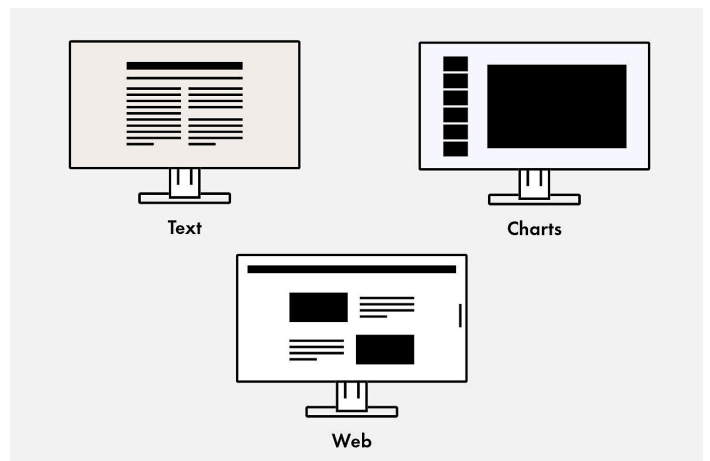

Software en bedieningsgemak De uitrusting om comfortabel te werken

Geoptimaliseerde kleurweergave met één druk op de knop

Vooraf ingestelde kleurmodi optimaliseren het bekijken van afbeeldingen, tekst of video's. Want het maakt verschil of u een video bekijkt, een foto bekijkt, op internet surft of teksten schrijft. Met één druk op de knop stelt u de respectievelijke preset in voor helderheid, gammacorrectie en kleurtemperatuur. Een voorbeeld: de papiermodus simuleert het aangename contrast van bedrukt papier, waardoor lezen gemakkelijker wordt voor de ogen en vermoeidheid wordt voorkomen.