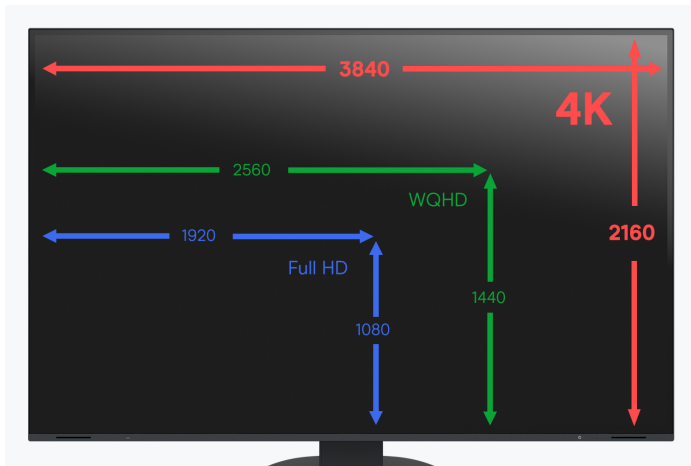

Beeldkwaliteit

Nauwkeurigheid, helderheid, contrast en scherpte

Efficiënt werken op een groot 4K-scherm

Dankzij de 4K-resolutie (3840 x 2160 pixels) wordt er vier keer meer informatie weergegeven dan op een Full HD-monitor (1920 x 1080 pixels) en meer dan twee keer zoveel als op een WQHD-monitor (2560 x 1440 pixels). Met 4K kunnen meer toepassingen tegelijkertijd op één scherm worden weergegeven, zodat u minder vaak hoeft te scrollen of van venster hoeft te wisselen.

Resolutie van 4K voor haarscherpe teksten en afbeeldingen

Of u de FlexScan EV2740X nu voor CAD-, kantoor- of video-toepassingen gebruikt, de monitor met een resolutie van 4K Ultra HD vergemakkelijkt uw werk met zijn uitzonderlijke weergavekwaliteit. De 27-monitor heeft een native resolutie van 3840 x 2160 (4K UHD) pixels en 163 ppi (pixels per inch), zodat teksten en graphics duidelijker en scherper dan ooit zijn.