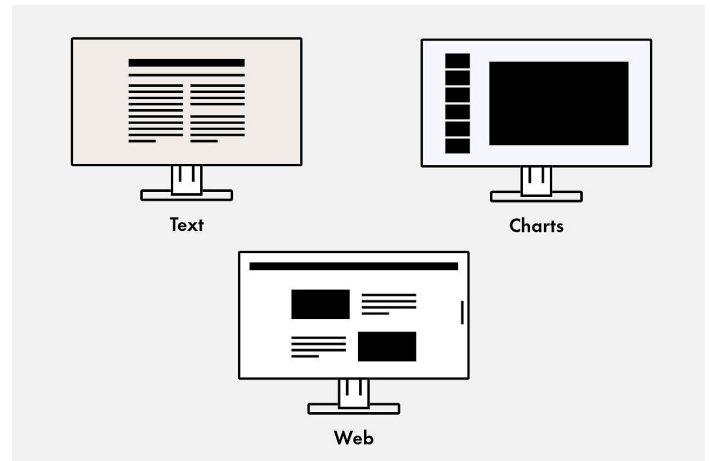

Software en bedieningsgemak

De uitrusting om comfortabel te werken

Picture-by-Picture: alles op een rij

Met de modus Picture-by-Picture kunt u verschillende signaalbronnen naast elkaar weergeven op één monitor. Hierbij kunt u zelf bepalen welk signaal er op de linkerhelft van het display wordt weergegeven, en welk signaal rechts.

Gebruik de modus Picture-by-Picture bijvoorbeeld als u twee computers wilt aansluiten op één monitor, of als u twee losse monitoren voor een computer wilt vervangen door één grotere monitor.

Geoptimaliseerde kleurweergave met één druk op de knop

Vooraf ingestelde kleurmodi optimaliseren het bekijken van afbeeldingen, tekst of video's. Want het maakt verschil of u een video bekijkt, een foto bekijkt, op internet surft of teksten schrijft. Met één druk op de knop stelt u de respectievelijke preset in voor helderheid, gammacorrectie en kleurtemperatuur. Een voorbeeld: de papiermodus simuleert het aangename contrast van bedrukt papier, waardoor lezen gemakkelijker wordt voor de ogen en vermoeidheid wordt voorkomen.

Bediening is kinderspel

De voorkant van de EV2740X beschikt over elektrostatische bedieningselementen in plaats van mechanische toetsen. Deze zijn gemakkelijk te gebruiken en bovendien erg elegant.

Met de Button Guide hebt u alle functies in één oogopslag. Eén aanraking van het bedieningspaneel is voldoende en de functietoewijzing van de toetsen wordt weergegeven. Uw voordeel: een duidelijke bediening en een strak, overzichtelijk design.

Ook de op de gebruiker gerichte luidsprekers en alle bedieningselementen zijn in de schermrand ondergebracht. Hierdoor sluiten ze op een gebruiksvriendelijke manier aan op het vlakke, bijna randloze design van de monitor.