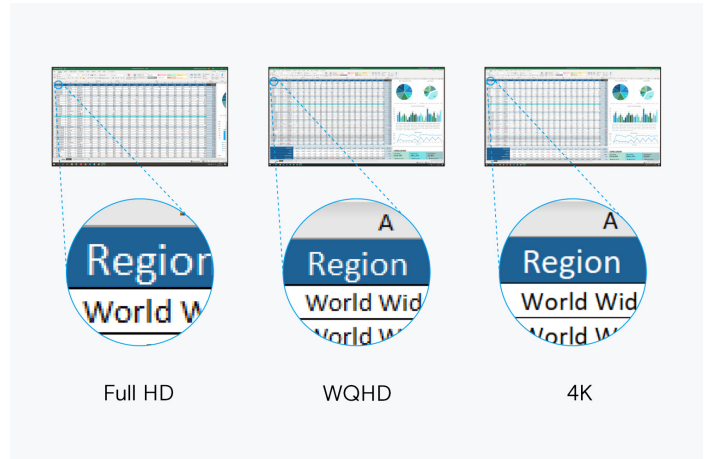

Beeldkwaliteit

Nauwkeurigheid, helderheid, contrast en scherpte

Efficiënt werken op een groot 4K-scherm

Dankzij de 4K-resolutie (3840 x 2160 pixels) wordt er vier keer meer informatie weergegeven dan op een Full HD-monitor (1920 x 1080 pixels) en meer dan twee keer zoveel als op een WQHD-monitor (2560 x 1440 pixels). Met 4K kunnen meer toepassingen tegelijkertijd op één scherm worden weergegeven, zodat u minder vaak hoeft te scrollen of van venster hoeft te wisselen.

Resolutie van 4K voor haarscherpe teksten en afbeeldingen

Of u de FlexScan EV2740X nu voor CAD-, kantoor- of video-toepassingen gebruikt, de monitor met een resolutie van 4K Ultra HD vergemakkelijkt uw werk met zijn uitzonderlijke weergavekwaliteit. De 27-monitor heeft een native resolutie van 3840 x 2160 (4K UHD) pixels en 163 ppi (pixels per inch), zodat teksten en graphics duidelijker en scherper dan ooit zijn.

Optimale beeldkwaliteit dankzij IPS-panel

De monitor levert een uitstekende beeldkwaliteit die is gebaseerd op drie pijlers: excellente resolutie van 3840 x 2160 (4K UHD) pixels, maximaal contrast van 2000:1 en een stabiele helderheid met tot 350 cd/m². Dat betekent: U geniet van haarscherpe tekstcontouren, stralende illustraties en heldere beelden. Dankzij de hoogwaardige IPS-panels met LED-backlight blijven contrasten en kleuren vanuit elke kijkhoek stabiel.