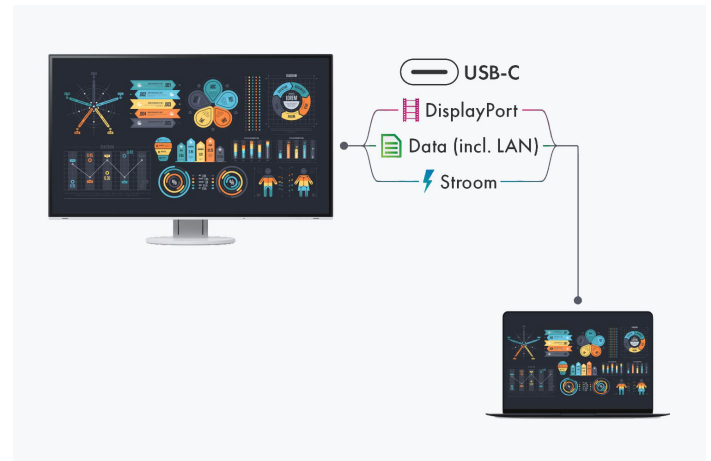

Aansluitingsmogelijkheden Beste connectiviteit

De meest moderne connectiviteit met USB-C

Eén USB-C-kabel levert alles: video- en audiosignalen, een gegevensoverdracht inclusief netwerksignaal, voeding voor aangesloten apparaten en nog veel meer. De EV2740X werkt als centraal dockingstation, waarop u uw laptop snel en eenvoudig kunt aansluiten. Dit is iedere keer weer handig als u vaak wisselt tussen verschillende werkplekken of tussen werken op kantoor en thuiswerken.

De USB-C-aansluiting levert bovendien tot 94 W voeding voor kleine computers of notebooks. Zo houdt u ruimte

over op uw bureau, omdat een extra adapter hierdoor overbodig wordt.

We hebben een kleine selectie van verschillende apparaten en de compatibiliteit tussen monitor en computer voor u getest en beschreven [op de internationale EIZO-website](#).