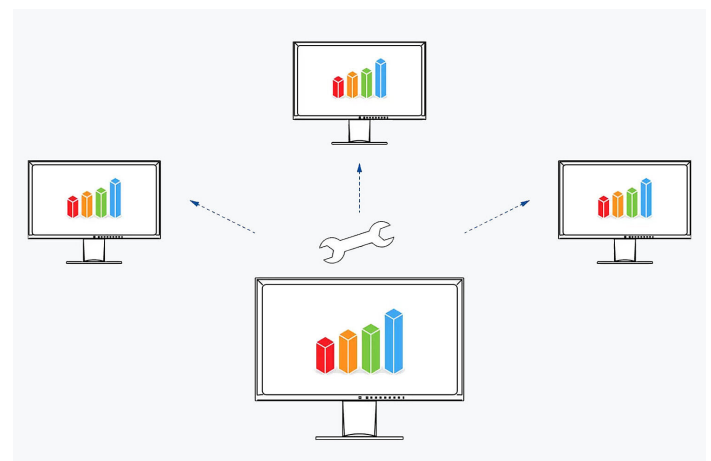

BEDRIJFSBREDE STANDAARDINSTELLING

Monitor Configurator

Vermindering van de werklast voor beheerders: Met de software kunt u een standaardinstelling maken voor alle relevante monitorinstellingen. Deze opstelling kan via het lokale netwerk naar de aangesloten monitoren worden gedistribueerd en vergemakkelijkt zo het uitrolproces.