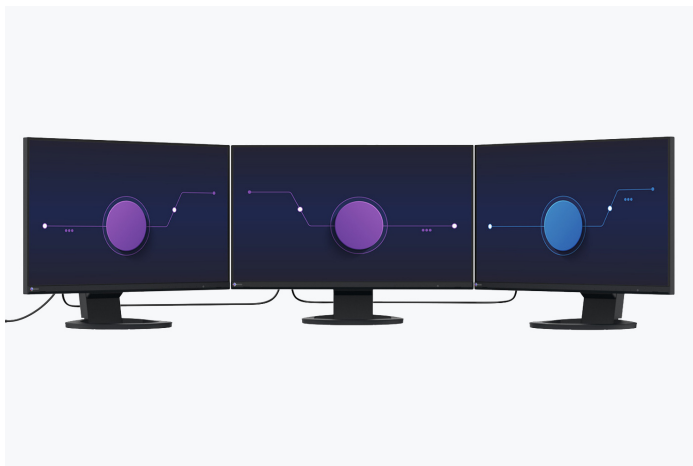

Productaanbeveling voor de oplossing met meerdere monitoren

Oplossingen met meerdere beeldschermen zien er bijzonder goed uit wanneer alle monitoren een soortgelijk ontwerp hebben en een Ultra Slim-design zonder frame. Dit is eenvoudig te realiseren door de USB-C daisy chain te gebruiken en meerdere EV2490's aan elkaar te koppelen.

Omdat er vanaf het laatste scherm geen verdere chaining nodig is, wordt hiervoor het goedkopere model [EV2480](#) aanbevolen. Het kan zonder de USB-C downpoort, LAN-aansluiting en KVM-switch. Het design en de standaard van de EV2490 en EV2480 zijn identiek.

Eén monitor, veel verschillende aansluitingen

Gemakkelijker kan het niet: de meeste eindapparaten die u hebt, zoals pc, laptop, muis, toetsenbord of koptelefoon, kunt u rechtstreeks op de monitor aansluiten. De monitor beschikt namelijk over verschillende signaalinterfaces en aansluitingen. Het dagelijks werk wordt daarvoor veel gemakkelijker en u hebt bovendien een opgeruimd bureau.