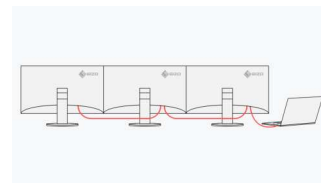

DAISY-CHAIN-METHODE

Efficiënte opstelling met meerdere monitoren

Via de USB-C-poorten van de monitor kunt u per daisy-chain-aansluiting meerdere monitoren koppelen, zonder extra verbindingen naar de computer. Hierdoor kunt u moeiteloos vier monitoren naast elkaar gebruiken, zonder onhandig gedoe met kabels. Als u meerdere toepassingen naast elkaar kunt weergeven, werkt u comfortabeler en efficiënter.

Overigens kunnen computers en monitoren met een DisplayPort-aansluiting ook op USB-C worden aangesloten. De juiste kabel hiervoor uit onze optionele accessoires heet CP200.

Weet u niet zeker of uw systeem compatibel is met de daisy-chain-methode? EIZO test de PC's die momenteel op de markt zijn om er zeker van te zijn dat ze compatibel zijn met de daisy-chain-methode en met de FlexScan-monitoren.

1. [Lees meer over de compatibiliteitstests (naar de internationale EIZO website)](#)
2. [Zo maakt u een daisy-chain-koppeling (naar de internationale EIZO website)](#)

Daisy-chain-methode
Opgeruimd kabelbeheer