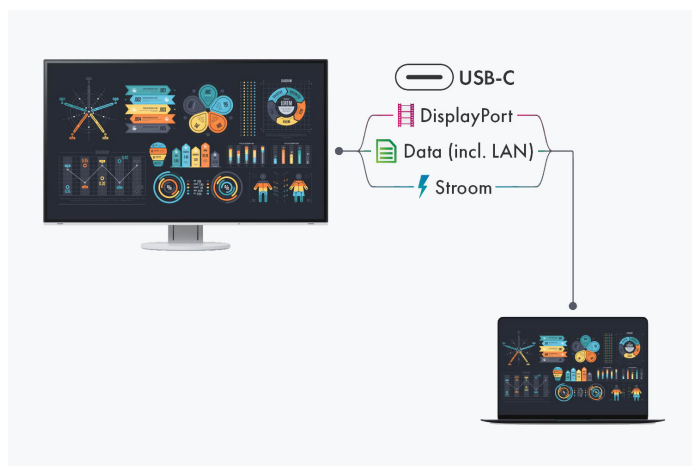

Aansluitingsmogelijkheden

Beste connectiviteit

De meest moderne connectiviteit met USB-C

Eén USB-C-kabel levert alles: video- en audiosignalen, een gegevensoverdracht inclusief netwerksignaal, voeding voor aangesloten apparaten en nog veel meer. De EV2490 werkt als centraal dockingstation, waarop u uw laptop snel en eenvoudig kunt aansluiten. Dit is iedere keer weer handig als u vaak wisselt tussen verschillende werkplekken of tussen werken op kantoor en thuiswerken.

De USB-C-aansluiting levert bovendien tot 70 W voeding voor kleine computers of notebooks. Zo houdt u ruimte over op uw bureau, omdat een extra adapter hierdoor overbodig wordt.

We hebben een kleine selectie van verschillende apparaten en de compatibiliteit tussen monitor en computer voor u getest en beschreven [op de internationale EIZO-website](#).