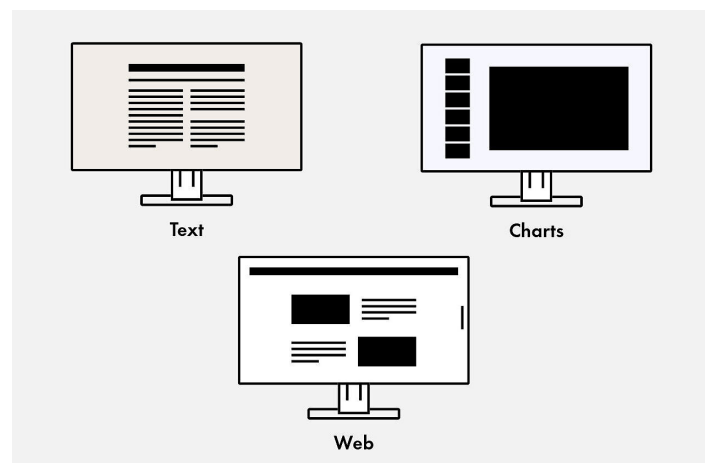

Ergonomische voet

Onze monitoren zijn traploos in hoogte verstelbaar en kunnen, afhankelijk van het model, tot op de bodemplaat van de voet worden verlaagd. Dit maakt een optimale ergonomie mogelijk, ongeacht of u achter het beeldscherm zit of staat. Daarnaast kunt u de monitorvoet in een stand draaien en kantelen die voor uw zithouding het meest comfortabel is.

Draaien
344°

Rotatie
rechts- en linksom

Aansluitingsmogelijkheden

Beste connectiviteit

Eén monitor, veel verschillende aansluitingen

Gemakkelijker kan het niet: de meeste eindapparaten die u hebt, zoals pc, laptop, muis, toetsenbord of koptelefoon, kunt u rechtstreeks op de monitor aansluiten. De monitor beschikt namelijk over verschillende signaalinterfaces en aansluitingen. Het dagelijks werk wordt daarvoor veel gemakkelijker en u hebt bovendien een opgeruimd bureau.

Software en bedieningsgemak

De uitrusting om comfortabel te werken

Geoptimaliseerde kleurweergave met één druk op de knop

Voraf ingestelde kleurmodi optimaliseren het bekijken van afbeeldingen, tekst of video's. Want het maakt verschil of u een video bekijkt, een foto bekijkt, op internet surft of teksten schrijft. Met één druk op de knop stelt u de respectievelijke preset in voor helderheid, gammacorrectie en kleurtemperatuur. Een voorbeeld: de papiermodus simuleert het aangename contrast van bedrukt papier, waardoor lezen gemakkelijker wordt voor de ogen en vermoeidheid wordt voorkomen.

Ook de op de gebruiker gerichte luidsprekers en alle bedieningselementen zijn in de schermrand ondergebracht. Hierdoor sluiten ze op een gebruiksvriendelijke manier aan op het vlakke, bijna randloze design van de monitor.