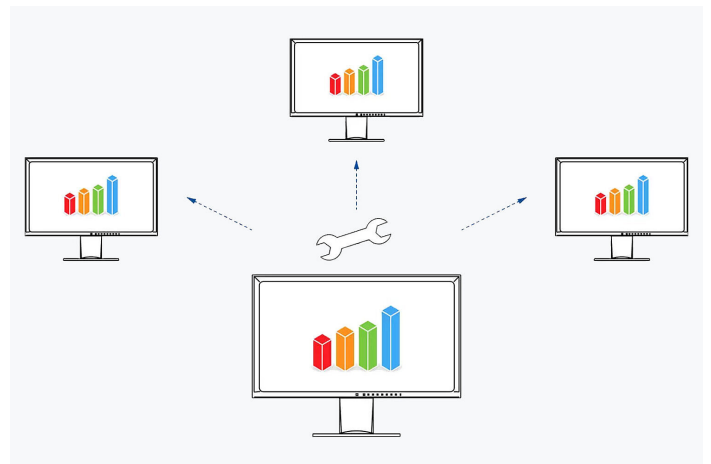

BEDRIJFSBREDE STANDAARDINSTELLING Monitor Configurator

Vermindering van de werklast voor beheerders: Met de software kunt u een standaardinstelling maken voor alle relevante monitorinstellingen. Deze opstelling kan via het lokale netwerk naar de aangesloten monitoren worden gedistribueerd en vergemakkelijkt zo het uitrolproces.