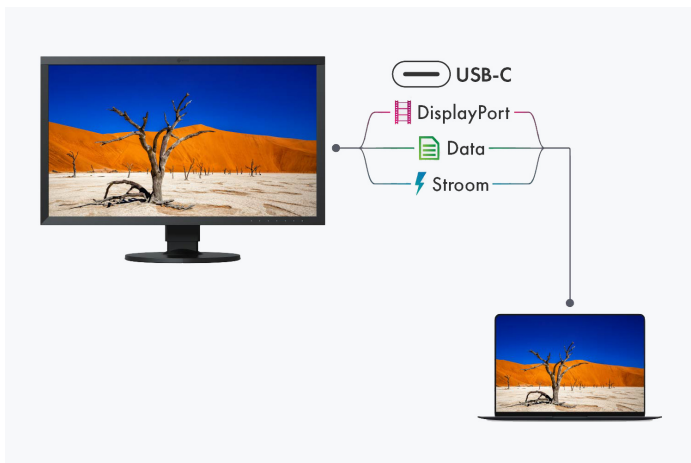

Aansluitingsmogelijkheden

Beste connectiviteit

De meest moderne connectiviteit met USB-C

Beeldsignaal, USB-dataoverdracht en Power Delivery met maximaal 60 W, dit alles en nog veel meer kan worden gerealiseerd met een enkele USB-C kabel. Dit maakt de ColorEdge CS2740 het centrale dock van de grafische workflow. Randapparatuur zoals een muis, toetsenbord of printer kan rechtstreeks op de USB-A poorten worden aangesloten. Mobiele apparaten zoals laptops of tablets kunnen zelfs via de USB-C-kabel worden opgeladen met maximaal 60 W via de USB-C kabel. Zo kan een laptop met CS2740 in een handomdraai worden omgetoverd tot een volwaardig desktop-werkstation.

[Lees meer over USB-C in de EIZO Academy.](#)

Eén monitor, veel verschillende aansluitingen

De CS2740 ondersteunt een breed scala aan videoformaten via USB-C-, HDMI- en DisplayPort-interfaces. Dit betekent dat de monitor niet alleen kan worden geïntegreerd in PC-gebaseerde workflows, maar ook kan worden gebruikt met HDMI-afspeelapparaten.