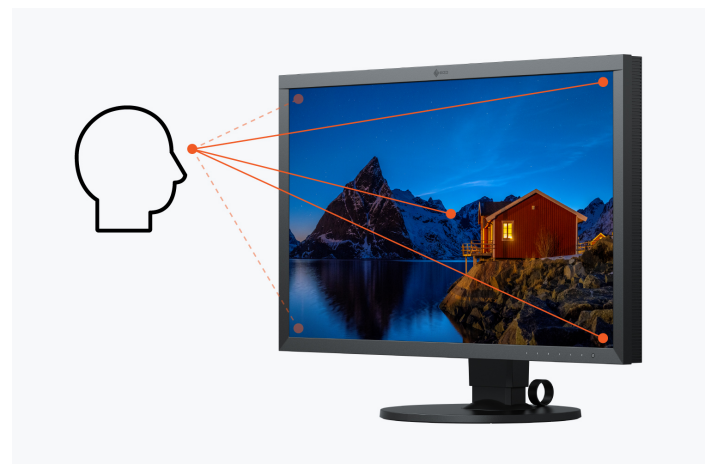

VOOR HAARSCHERPE BEELDEN

Voortreffelijke beeldkwaliteit

De monitor levert een bijzonder hoge resolutie van (3840 x 2160 (4K UHD)), een uitstekende contrastverhouding van 1000:1 en een helderheid van 350 cd/m². Zo kunt u graphics en foto's tot op de pixel nauwkeurig bewerken. Ook de tekstcontouren zijn duidelijk en precies. De LCD-module met zijn IPS (Wide Gamut)-maakt een kijkhoek van 178 graden mogelijk. Daardoor blijven kleurtonen en contrast vanuit iedere kijkhoek van de gebruiker stabiel.