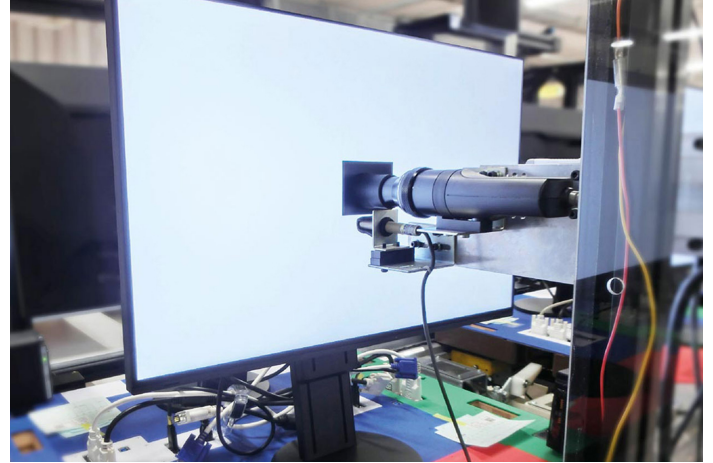

DIRECT GEBRUIKSKLAAR

Af fabriek perfect

Om ervoor te zorgen dat u uw monitor direct na het uitpakken kunt gebruiken, wordt iedere ColorEdge CS2740 in de fabriek individueel uitgemeten en optimaal ingesteld. Hiervoor worden de gammacurven van de rood-, groen- en blauwkanalen gedetailleerd gecontroleerd en,

waar nodig, gecorrigeerd. Dankzij deze unieke fabriekskalibratie bij EIZO is de monitor met de vooraf ingestelde kleurruimtes direct na het uitpakken klaar voor gebruik. Door de uitgebreide fabriekskalibratie werkt de herkalibratie met de ColorNavigator bovendien bijzonder snel.