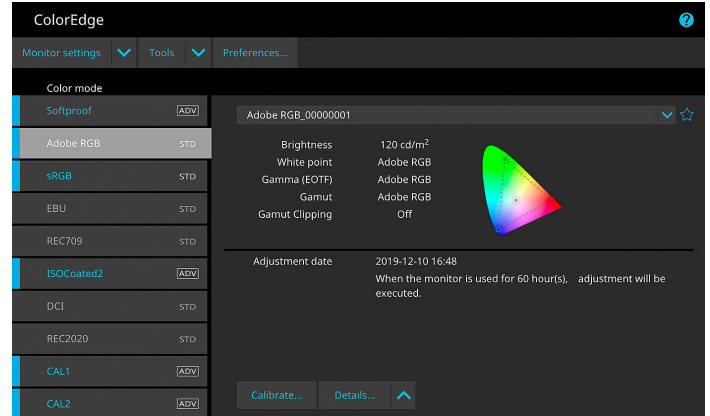

EIZO-software voor snelle kalibratie en print

Als een monitor langer wordt gebruikt, veranderen de weergave-eigenschappen. Bij een grafische monitor is het echter essentieel dat de weergave gedurende de volledige gebruiksduur constant blijft. Daarom is het belangrijk om de monitor regelmatig te kalibreren en bij te stellen. Met de gratis kalibratiesoftware ColorNavigator 7 van EIZO kan de ColorEdge CS2740 binnen anderhalve minuut (gemeten met een MacBook Pro en EX4) eenvoudig en verliesvrij worden gekalibreerd. Zo ziet dezelfde foto er op de monitor ook over vijf jaar nog precies hetzelfde uit.

[Meer informatie over de EIZO ColorNavigator](#)

De gratis software Quick Color Match helpt gebruikers om ook zonder diepgaande kennis van kleurbeheer al op de monitor te kunnen beoordelen hoe hun foto's eruit zullen zien als ze ze thuis afdrucken op hun inktjetprinter van Canon of Epson. De foto's kunnen bijvoorbeeld voor het afdrucken worden geoptimaliseerd voor de speci-

fieke eigenschappen van het gebruikte fotopapier, zodat kostbare correctierondes kunnen worden vermeden.

[Meer informatie over de Quick Color Match](#)