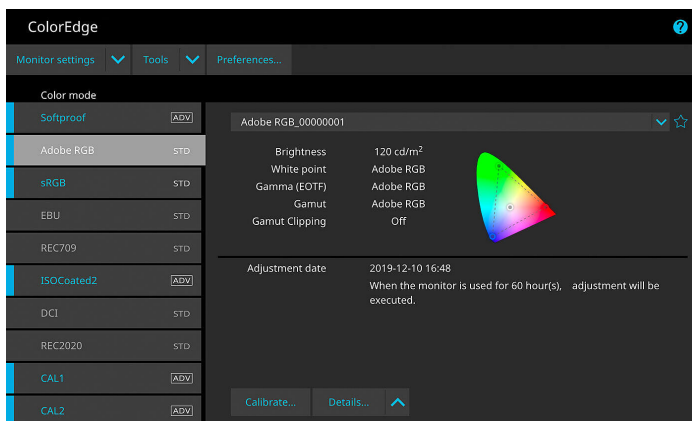

EIZO-software voor snelle kalibratie en print

Als een monitor langer wordt gebruikt, veranderen de weergave-eigenschappen. Bij een grafische monitor is het echter essentieel dat de weergave gedurende de volledige gebruiksduur constant blijft. Daarom is het belangrijk om de monitor regelmatig te kalibreren en bij te stellen. Met de gratis kalibratiesoftware ColorNavigator 7 van EIZO kan de ColorEdge CS2731 binnen anderhalve minuut (gemeten met een MacBook Pro en EX4) eenvoudig en verliesvrij worden gekalibreerd. Zo ziet dezelfde foto er op de monitor ook over vijf jaar nog precies hetzelfde uit.

[Meer informatie over de EIZO ColorNavigator](#)

De gratis software Quick Color Match helpt gebruikers om ook zonder diepgaande kennis van kleurbeheer al op de monitor te kunnen beoordelen hoe hun foto's eruit zullen zien als ze ze thuis afdrucken op hun inktjetprinter van Canon of Epson. De foto's kunnen bijvoorbeeld voor het afdrucken worden geoptimaliseerd voor de specifieke eigenschappen van het gebruikte fotopapier, zodat kostbare correctierondes kunnen worden vermeden.

[Meer informatie over de Quick Color Match](#)

VOOR OPTIMALE KLEURWEERGAVE EIZO microchip

Voor kleurechte beeldbewerkingen beschikt de CS2731 over een hoogwaardige microchip (ASIC, Application-Specific Integrated Circuit), die EIZO speciaal heeft ontwikkeld voor de bijzondere eisen van workflows die absoluut kleurgetrouw moeten zijn. Deze microchip is het brein van de ColorEdge en staat garant voor de nauwkeurige, uniforme en constante beeldweergave waar EIZO om bekend staat.