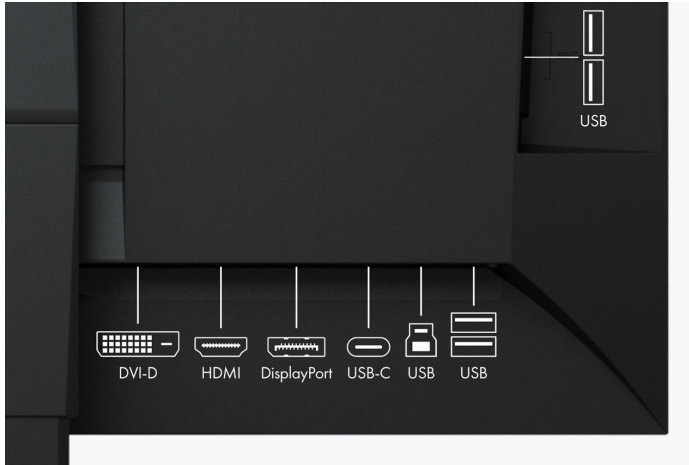

Aansluitingsmogelijkheden Beste connectiviteit

De meest moderne connectiviteit met USB-C

Beeldsignaal, USB-dataoverdracht en Power Delivery met maximaal 60 W, dit alles en nog veel meer kan worden gerealiseerd met een enkele USB-C kabel. Dit maakt de ColorEdge CS2731 het centrale dock van de grafische workflow. Randapparatuur zoals een muis, toetsenbord of printer kan rechtstreeks op de USB-A poorten worden aangesloten. Mobiele apparaten zoals laptops of tablets kunnen zelfs via de USB-C-kabel worden opgeladen met maximaal 60 W via de USB-C kabel. Zo kan een laptop met CS2731 in een handomdraai worden omgetoverd tot een volwaardig desktop-werkstation.

[Lees meer over USB-C in de EIZO Academy.](#)

Eén monitor, veel verschillende aansluitingen

De CS2731 ondersteunt een breed scala aan videoformaten via USB-C-, HDMI- en DisplayPort-interfaces. Dit betekent dat de monitor niet alleen kan worden geïntegreerd in PC-gebaseerde workflows, maar ook kan worden gebruikt met HDMI-afspeelapparaten.