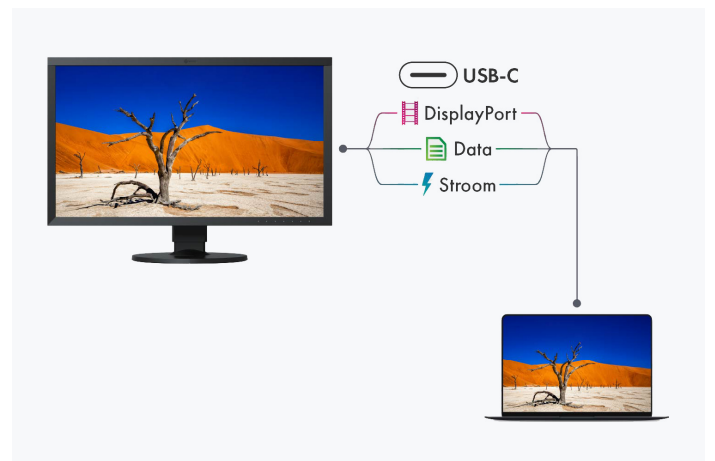

Aansluitingsmogelijkheden Beste connectiviteit

De meest moderne connectiviteit met USB-C

Beeldsignaal, USB-dataoverdracht en Power Delivery met maximaal 60 W, dit alles en nog veel meer kan worden gerealiseerd met een enkele USB-C kabel. Dit maakt de ColorEdge CS2731 het centrale dock van de grafische workflow. Randapparatuur zoals een muis, toetsenbord of printer kan rechtstreeks op de USB-A poorten worden aangesloten. Mobiele apparaten zoals laptops of tablets kunnen zelfs via de USB-C-kabel worden opgeladen met maximaal 60 W via de USB-C kabel. Zo kan een laptop met CS2731 in een handomdraai worden omgetoverd tot een volwaardig desktop-werkstation.

[Lees meer over USB-C in de EIZO Academy.](#)