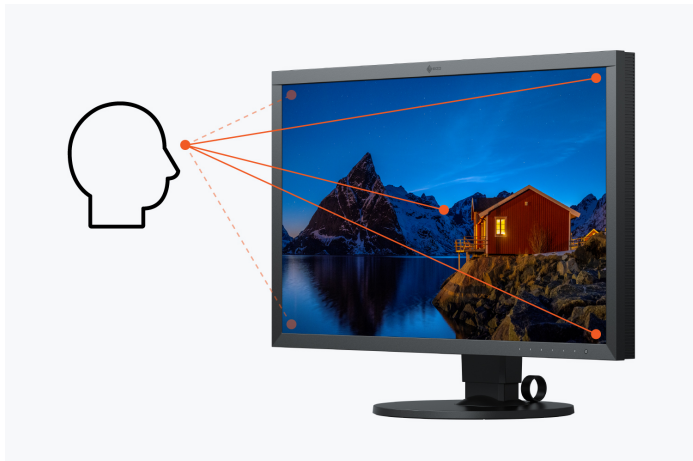

[→ Product Website](#)

[→ Video afspeellijst](#)

Precisie, kleurkwaliteit en de meest moderne connectiviteit – dat is de CS2731. Eén USB-C-kabel levert alles: het monitorsignaal, een snelle datatransmissie, en de voeding van een aangesloten notebook of tablet. Zo wordt de monitor het centrale dockingstation voor de grafische workflow. Als integraal onderdeel van het digitale creatieproces ondersteunt de CS2731 fotografen, cineasten of designers in de creatieve sector. De grote kleuruimte (99% Adobe RGB), de 16-bits Look-Up Table en de nauwkeurige kalibratie van de grafische monitor met hardware-kalibratie in de fabriek garanderen een onvervalst zicht op beeldbestanden. De Digital-Uniformity-Equalizer zorgt voor een homogene beeldweergave over het volledige weergaveoppervlak, zodat de CS2731 de ideale monitor is voor kritische ontwerpers.

VOOR VERZADIGDE KLEUREN

Wide gamut

Om het volledige kleurenspectrum van moderne camera's te kunnen gebruiken, heeft u een monitor met de grootst mogelijke kleurruimte nodig. Anders zijn visuele beoordeling en verwerking van de verzadigde kleurtonen in het bestand niet mogelijk. Daarom dekt het IPS-paneel van de ColorEdge CS2731 bijvoorbeeld de grote fotokleurruimte AdobeRGB en de CMYK-printkleurruimte ISO-Coated V2 tot meer dan 99%. Dit betekent dat de volledige kleurruimte van moderne camera's ongewijzigd en zonder fouten wordt weergegeven. En een nauwkeurige simulatie van het afdrukresultaat in de softproof-weergave is eveneens gegarandeerd.