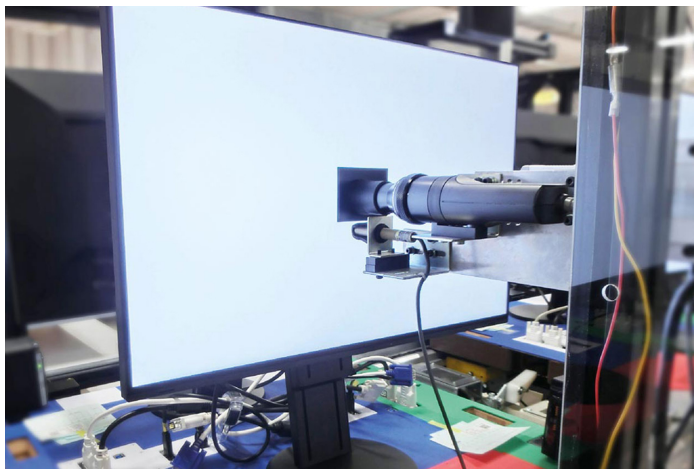

10 bits (LUT: 16 bits)

8 bits (LUT: 16 bits)

8 bits (LUT: 8 bits)

DIRECT GEBRUIKSKLAAR

Af fabriek perfect

Om ervoor te zorgen dat u uw monitor direct na het uitpakken kunt gebruiken, wordt iedere ColorEdge CS2731 in de fabriek individueel uitgemeten en optimaal ingesteld. Hiervoor worden de gammacurven van de rood-, groen- en blauwkanalen gedetailleerd gecontroleerd en, waar nodig, gecorrigeerd. Dankzij deze unieke fabriekskalibratie bij EIZO is de monitor met de vooraf ingestelde kleurruimtes direct na het uitpakken klaar voor gebruik. Door de uitgebreide fabriekskalibratie werkt de herkalibratie met de ColorNavigator bovendien bijzonder snel.

PERFECTIE VOOR IEDER GEDEELTE VAN HET DISPLAY

Digital Uniformity Equalizer

Ieder afzonderlijk monitorpaneel wordt in de fabriek van EIZO exact uitgemeten over het volledige oppervlak. Als er kleurzwemen optreden of afwijkingen zijn in de homogeniteit van de helderheid, wordt dit herkend en gecorrigeerd. Dit proces – de Digital Uniformity Equalizer – garandeert dat identieke kleuren gedurende de volledige levensduur van de monitor gelijk worden weergegeven, op ieder gedeelte van het displayoppervlak. Alleen zo kun-

nen professionals bij de beeldbewerking en het retourcheerwerk vertrouwen op hun monitor.

Met DUE

Zonder DUE

SNELL, EENVOUDIG EN VERLIESVRIJ

Hardwarekalibratie zonder compromissen

Een regelmatige kalibratie is essentieel om te garanderen dat een monitor gedurende de gehele gebruiksduur hetzelfde beeldbestand op exact dezelfde manier weergeeft. Hiervoor maakt iedere ColorEdge-monitor gebruik van de verliesvrije procedure voor hardwarekalibratie. Bij softwarekalibraties bestaat altijd het risico dat de monitor iets aan weergavekwaliteit verliest. Bij een hardwarekalibratie wordt er niet alleen een correctieprofiel opgesteld voor de grafische kaart, maar wordt de Look-Up Table (LUT) van de monitor zelf bijgesteld.